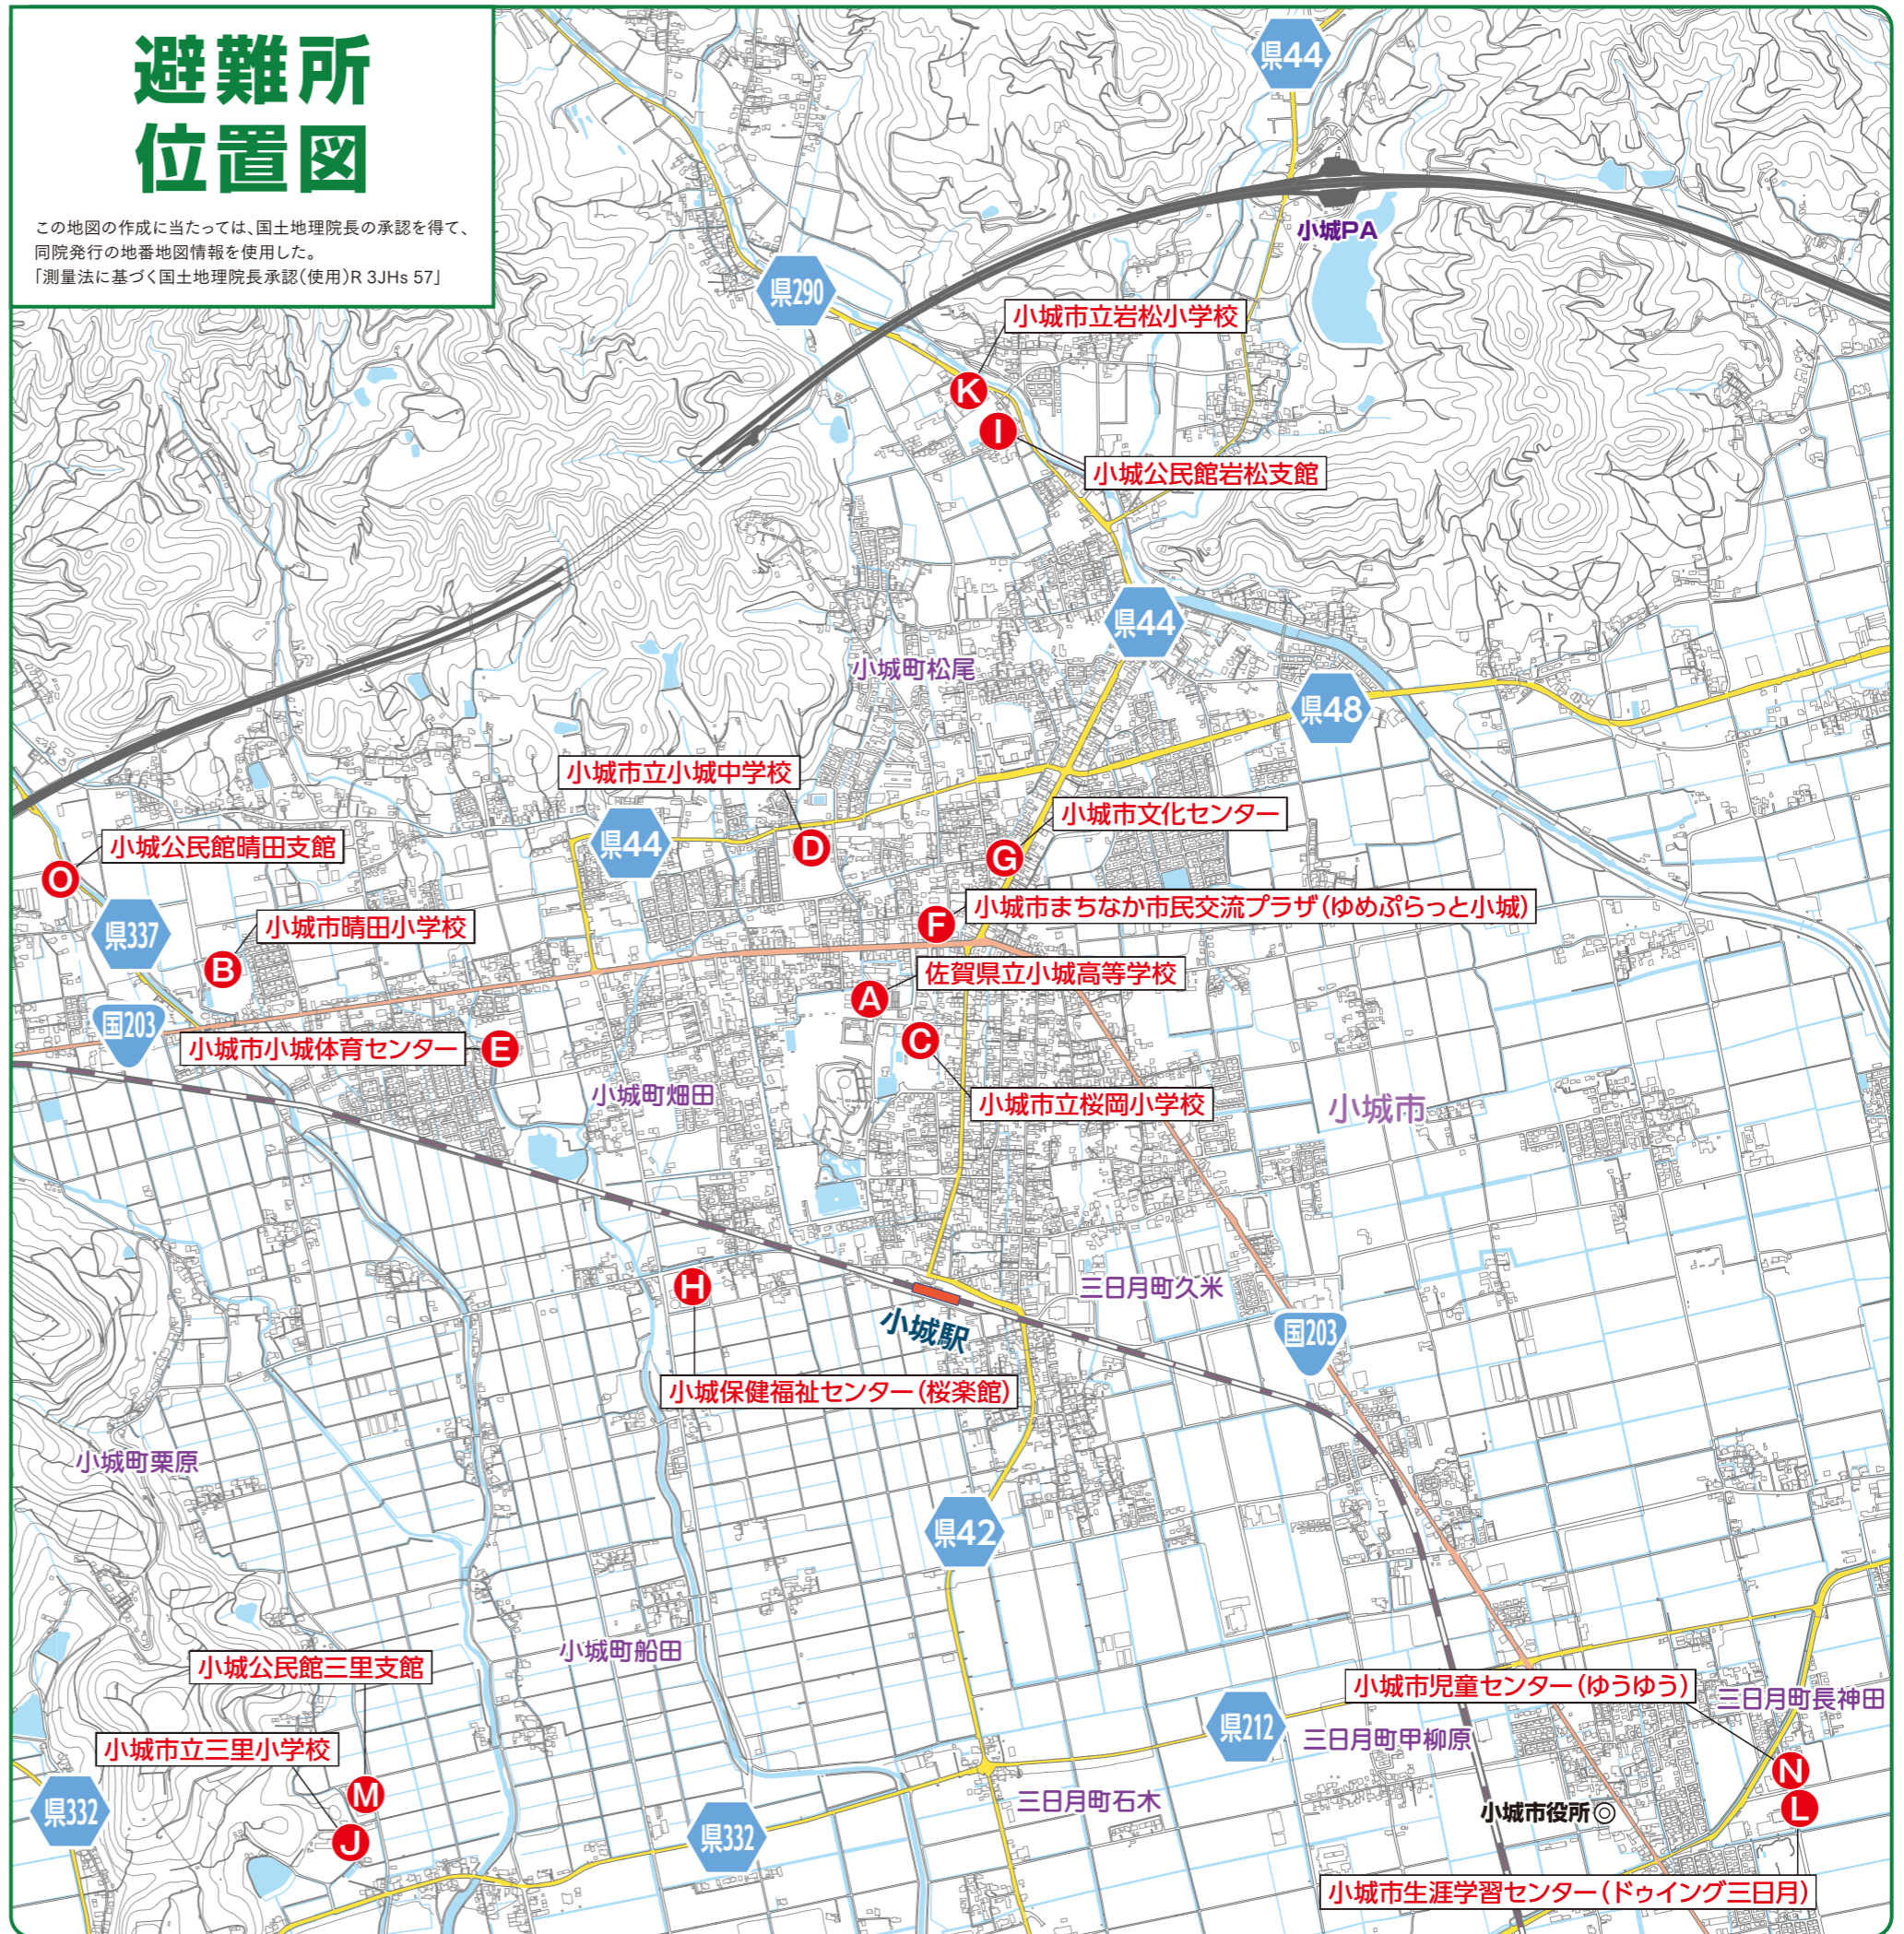

避難所位置図

この地図の作成に当たっては、国土地理院長の承認を得て、同院発行の地番地図情報を使用した。
 「測量法に基づく国土地理院長承認(使用)R 3JHs 57」

原子力災害時における各地区の避難所一覧

No.	地区名	集合同所	避難所施設名
1	外津	外津漁村環境改善総合センター	A 佐賀県立小城高等学校
2	値賀川内	値賀川内公民館	B 小城市立晴田小学校
3	下宮	下宮公民館	C 小城市立桜岡小学校
4	中通	中通公民館	D 小城市立小城中学校
5	仮立	仮立公民館	C 小城市立桜岡小学校
6	普恩寺	九州電力値賀寮体育館	E 小城市小城体育センター
7	シーラインタウン	九州電力値賀寮体育館	B 小城市立晴田小学校
8	平尾	値賀第2コミュニティセンター・特別養護老人ホーム「玄海園」	F 小城市まちなか市民交流プラザ「ゆめぷらっと小城」
9	浜野浦	浜野浦公民館	E 小城市小城体育センター
10	小加倉	小加倉公民館	G 小城市文化センター
11	栄	栄公民館	E 小城市小城体育センター
12	花の木	花の木公民館	D 小城市立小城中学校
13	大園	大園公民館	A 佐賀県立小城高等学校
14	仮屋	仮屋コミュニティセンター	H 小城保健福祉センター「桜楽館」
15	石田	石田公民館	D 小城市立小城中学校
16	有浦下	有浦下公民館	I 小城公民館岩松支館
17	有浦上	有浦上公民館	J 小城市立三里小学校、(小城市小城体育センター)
18	諸浦	玄海町役場	K 小城市立岩松小学校
19	新田	町民会館	L 小城市生涯学習センター「ドッキング三日月」
20	長倉	玄海町役場	M 小城公民館三里支館
21	轟木	轟木公民館	N 小城市児童センター「ゆうゆう」
22	藤平	藤平公民館	N 小城市児童センター「ゆうゆう」
23	田代	田代公民館	D 小城市立小城中学校
24	牟形	牟形コミュニティセンター	L 小城市生涯学習センター「ドッキング三日月」
25	大鳥	大鳥公民館	O 小城公民館晴田支館
26	座川内	座川内公民館	F 小城市まちなか市民交流プラザ「ゆめぷらっと小城」、(佐賀県立小城高等学校)
27	湯野尾	湯野尾公民館	O 小城公民館晴田支館