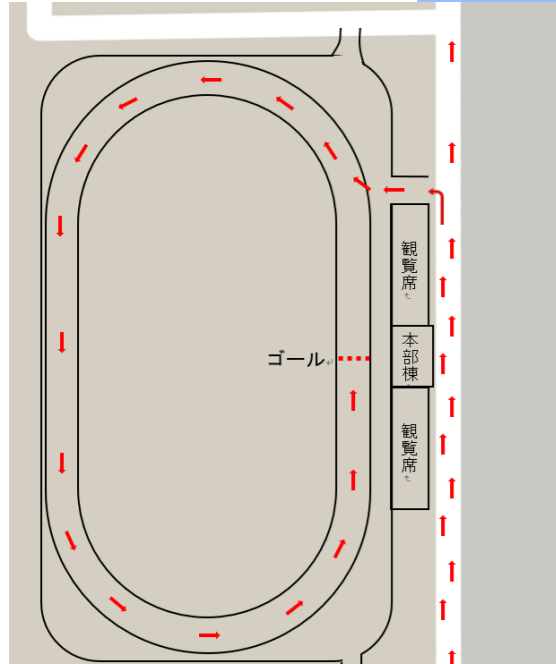

玄海10kmロードレース大会コース - 3・5・10km略図・予定時刻 -

スタート時刻

3 kmの部 午前 11 : 00
5 kmの部 午前 11 : 20
10 kmの部 午前 12 : 00

②通過予定

3 kmの部 11 : 01
5 kmの部 11 : 21
10 kmの部 12 : 01

⑤通過予定

5 kmの部 往 11 : 24
復 11 : 28
10 kmの部 往 12 : 04
復 12 : 13

③通過予定

10 kmの部 12 : 09

①スタート地点

⑩ゴール略図

⑦通過予定

10 kmの部 12 : 23

⑥通過予定

3 kmの部 11 : 02
5 kmの部 11 : 32
10 kmの部 12 : 18

⑨通過予定

3 kmの部 往 11 : 02
復 11 : 07
5 kmの部 11 : 32
10 kmの部 往 12 : 18
復 12 : 28

⑧3 km折返地点

⑧通過予定

3 kmの部 11 : 04
10 kmの部 往 12 : 21
復 12 : 26

④5 km折返地点

④通過予定

5 kmの部 11 : 26
10 kmの部 往 12 : 06
復 12 : 11

③10 km第1折返地点

3 kmコース

①スタート ⇒ ②金ノ手交差点を右折 ⇒ ⑧仮屋湾遊漁センター前折返し ⇒ ⑨町民グラウンドへ左折しトラックへ ⇒ トラックを1周し⑩ゴール

5 kmコース

①スタート ⇒ ②金ノ手交差点を直進 ⇒ ④玄海町役場前交差点折返し ⇒ ⑤あおば保育園側へ左折 ⇒ ⑥ジョイフル玄海店を左折 ⇒ ⑨町民グラウンドへ右折しトラックへ ⇒ トラックを1周し⑩ゴール

10 kmコース