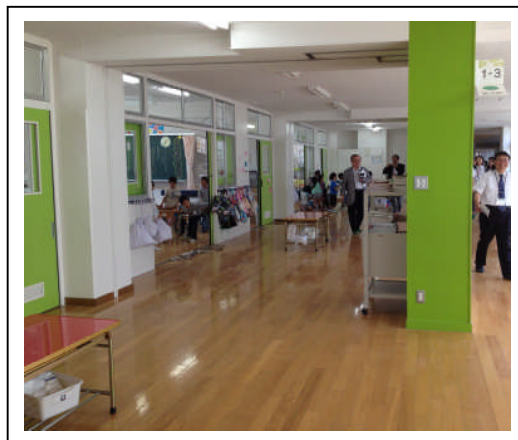

西南学院西南小学校

校舎

アトリウム

ランチルーム

図書室

普通教室

トイレ

西南学院西南中学校・高等学校

校舎

アトリウム

ランチルーム

学習スペース

福岡市立照葉小中学校

校舎

普通教室

ランチルーム

体育館