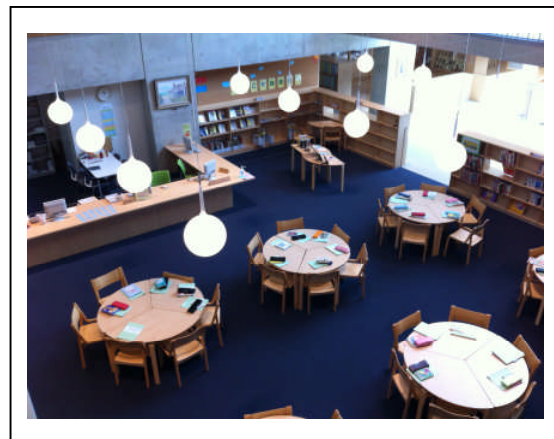

西南学院西南小学校

校舎

アトリウム

ランチルーム

図書室

普通教室

トイレ

西南学院西南中学校・高等学校

校舎

アトリウム

ランチルーム

学習スペース

福岡市立照葉小中学校

校舎

普通教室

ランチルーム

体育館