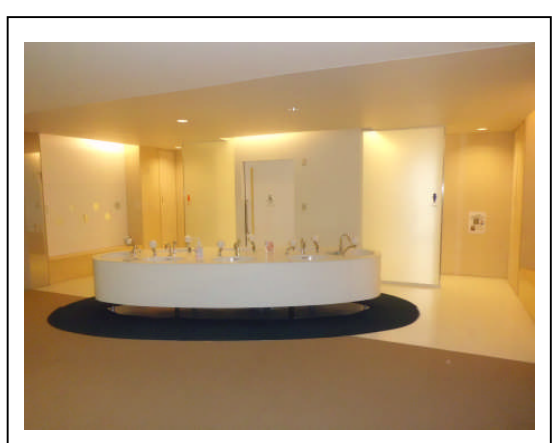

西南学院西南小学校

校舎

アトリウム

ランチルーム

図書室

普通教室

トイレ

西南学院西南中学校・高等学校

校舎

アトリウム

ランチルーム

学習スペース

福岡市立照葉小中学校

校舎

普通教室

ランチルーム

体育館