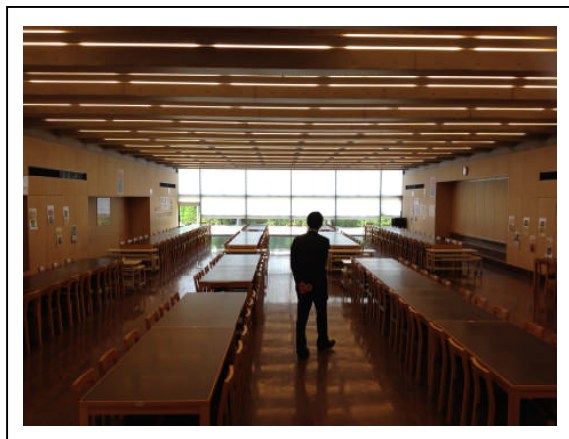

西南学院西南小学校

校舎

アトリウム

ランチルーム

図書室

普通教室

トイレ

西南学院西南中学校・高等学校

校舎

アトリウム

ランチルーム

学習スペース

福岡市立照葉小中学校

校舎

普通教室

ランチルーム

体育館