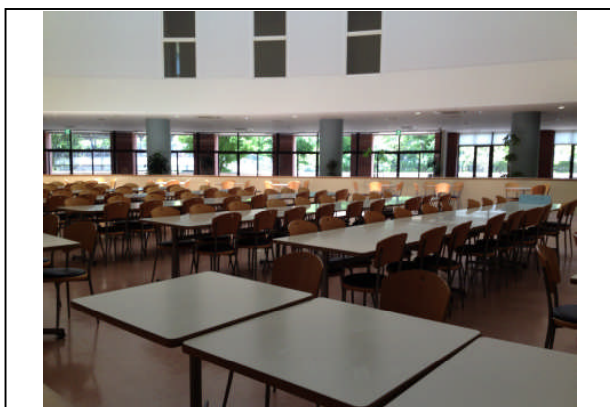

西南学院西南小学校

校舎

アトリウム

ランチルーム

図書室

普通教室

トイレ

西南学院西南中学校・高等学校

校舎

アトリウム

ランチルーム

学習スペース

福岡市立照葉小中学校

校舎

普通教室

ランチルーム